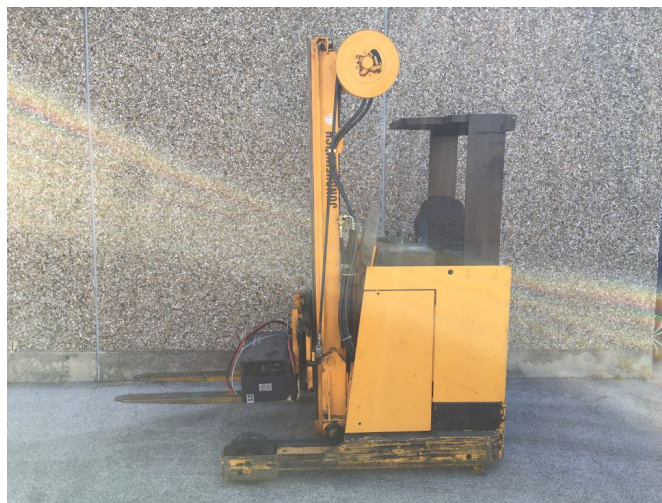

## Jungheinrich - Elektro-Schubmaststapler ETV-A 12-5 ZS\_Jungh.\_Schubmast

**Baujahr:** 1986  
**Nenntragkraft:** 1250 kg  
**Lastschwerpunkt:** 500 mm  
**Hubgerüst:** Standard  
**Hubhöhe:** 5800 mm

### Sonderausstattung:

- 3. Ventil